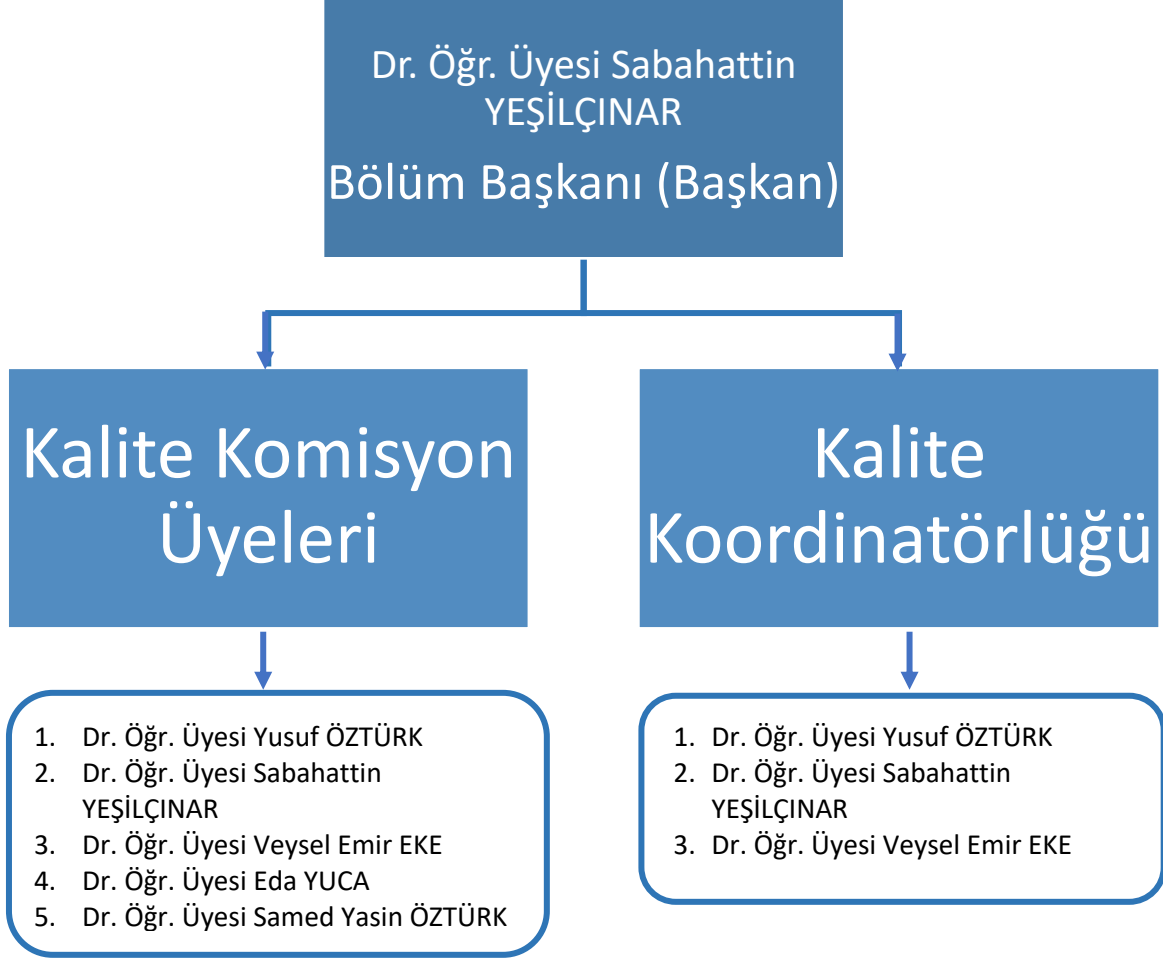

Muş Alparslan Üniversitesi
Eğitim Fakültesi Yabancı Diller Eğitimi Bölümü
Kalite Güvencesi Sistemi Organizasyon Yapısı

Birim Organizasyon Şeması

Birim Başkanı
Dr. Öğr. Üyesi Sabahattin YEŞİLÇINAR

Birim Başkan Yardımcı
Dr. Öğr. Üyesi Veysel Emir EKE