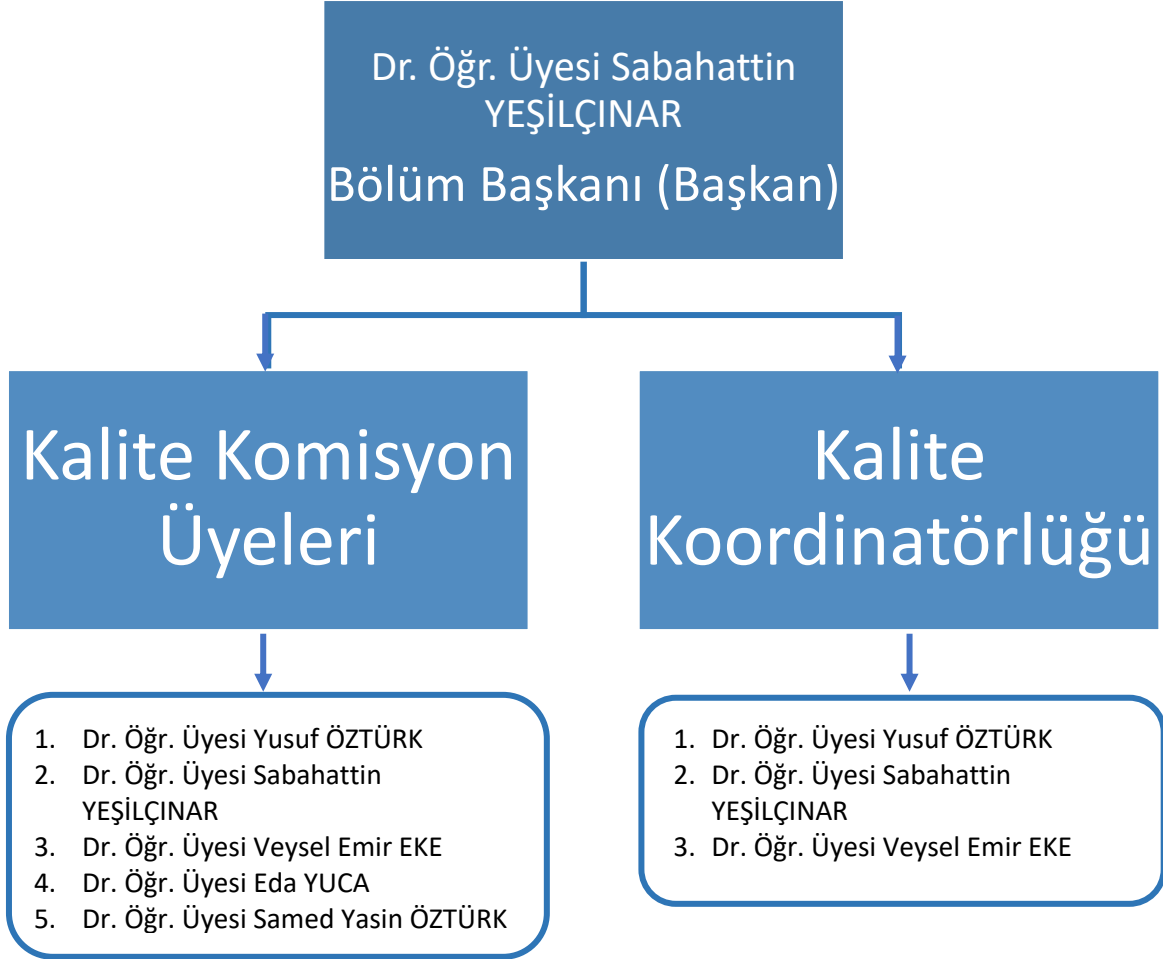

Muş Alparslan Üniversitesi
Eğitim Fakültesi Yabancı Diller Eğitimi Bölümü
Kalite Güvencesi Sistemi Organizasyon Yapısı

Birim Organizasyon Şeması

Birim Başkanı
Dr. Öğr. Üyesi Sabahattin YEŞİLÇINAR

Birim Başkan Yardımcı
Dr. Öğr. Üyesi Veysel Emir EKE