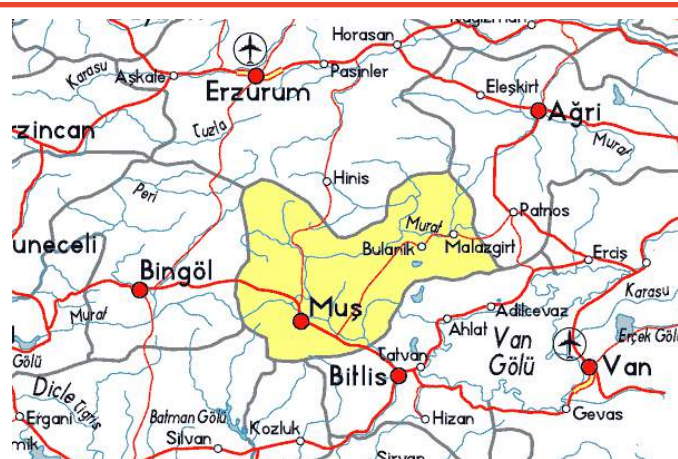

Contact Us

egitim.alparslan.edu.tr

egitimfakultesi@alparslan.edu.tr

[instagram.com/mus_elt](https://www.instagram.com/mus_elt)

Muş, the Land of Tulips *Laleler Diyarı Muş*

Located in the Eastern Anatolia Region, Muş is about three hours away from Diyarbakır, Elazığ, Erzurum and Van. Direct flights are available from Ankara, Bursa, İstanbul and İzmir.

Doğu Anadolu Bölgesinde bulunan Muş, Diyarbakır, Elazığ, Erzurum ve Van'a yaklaşık üç saat uzaklıktadır. Ankara, Bursa, İstanbul ve İzmir'den Muş'a doğrudan uçuşlar bulunmaktadır.

Faculty of Education
Eğitim Fakültesi